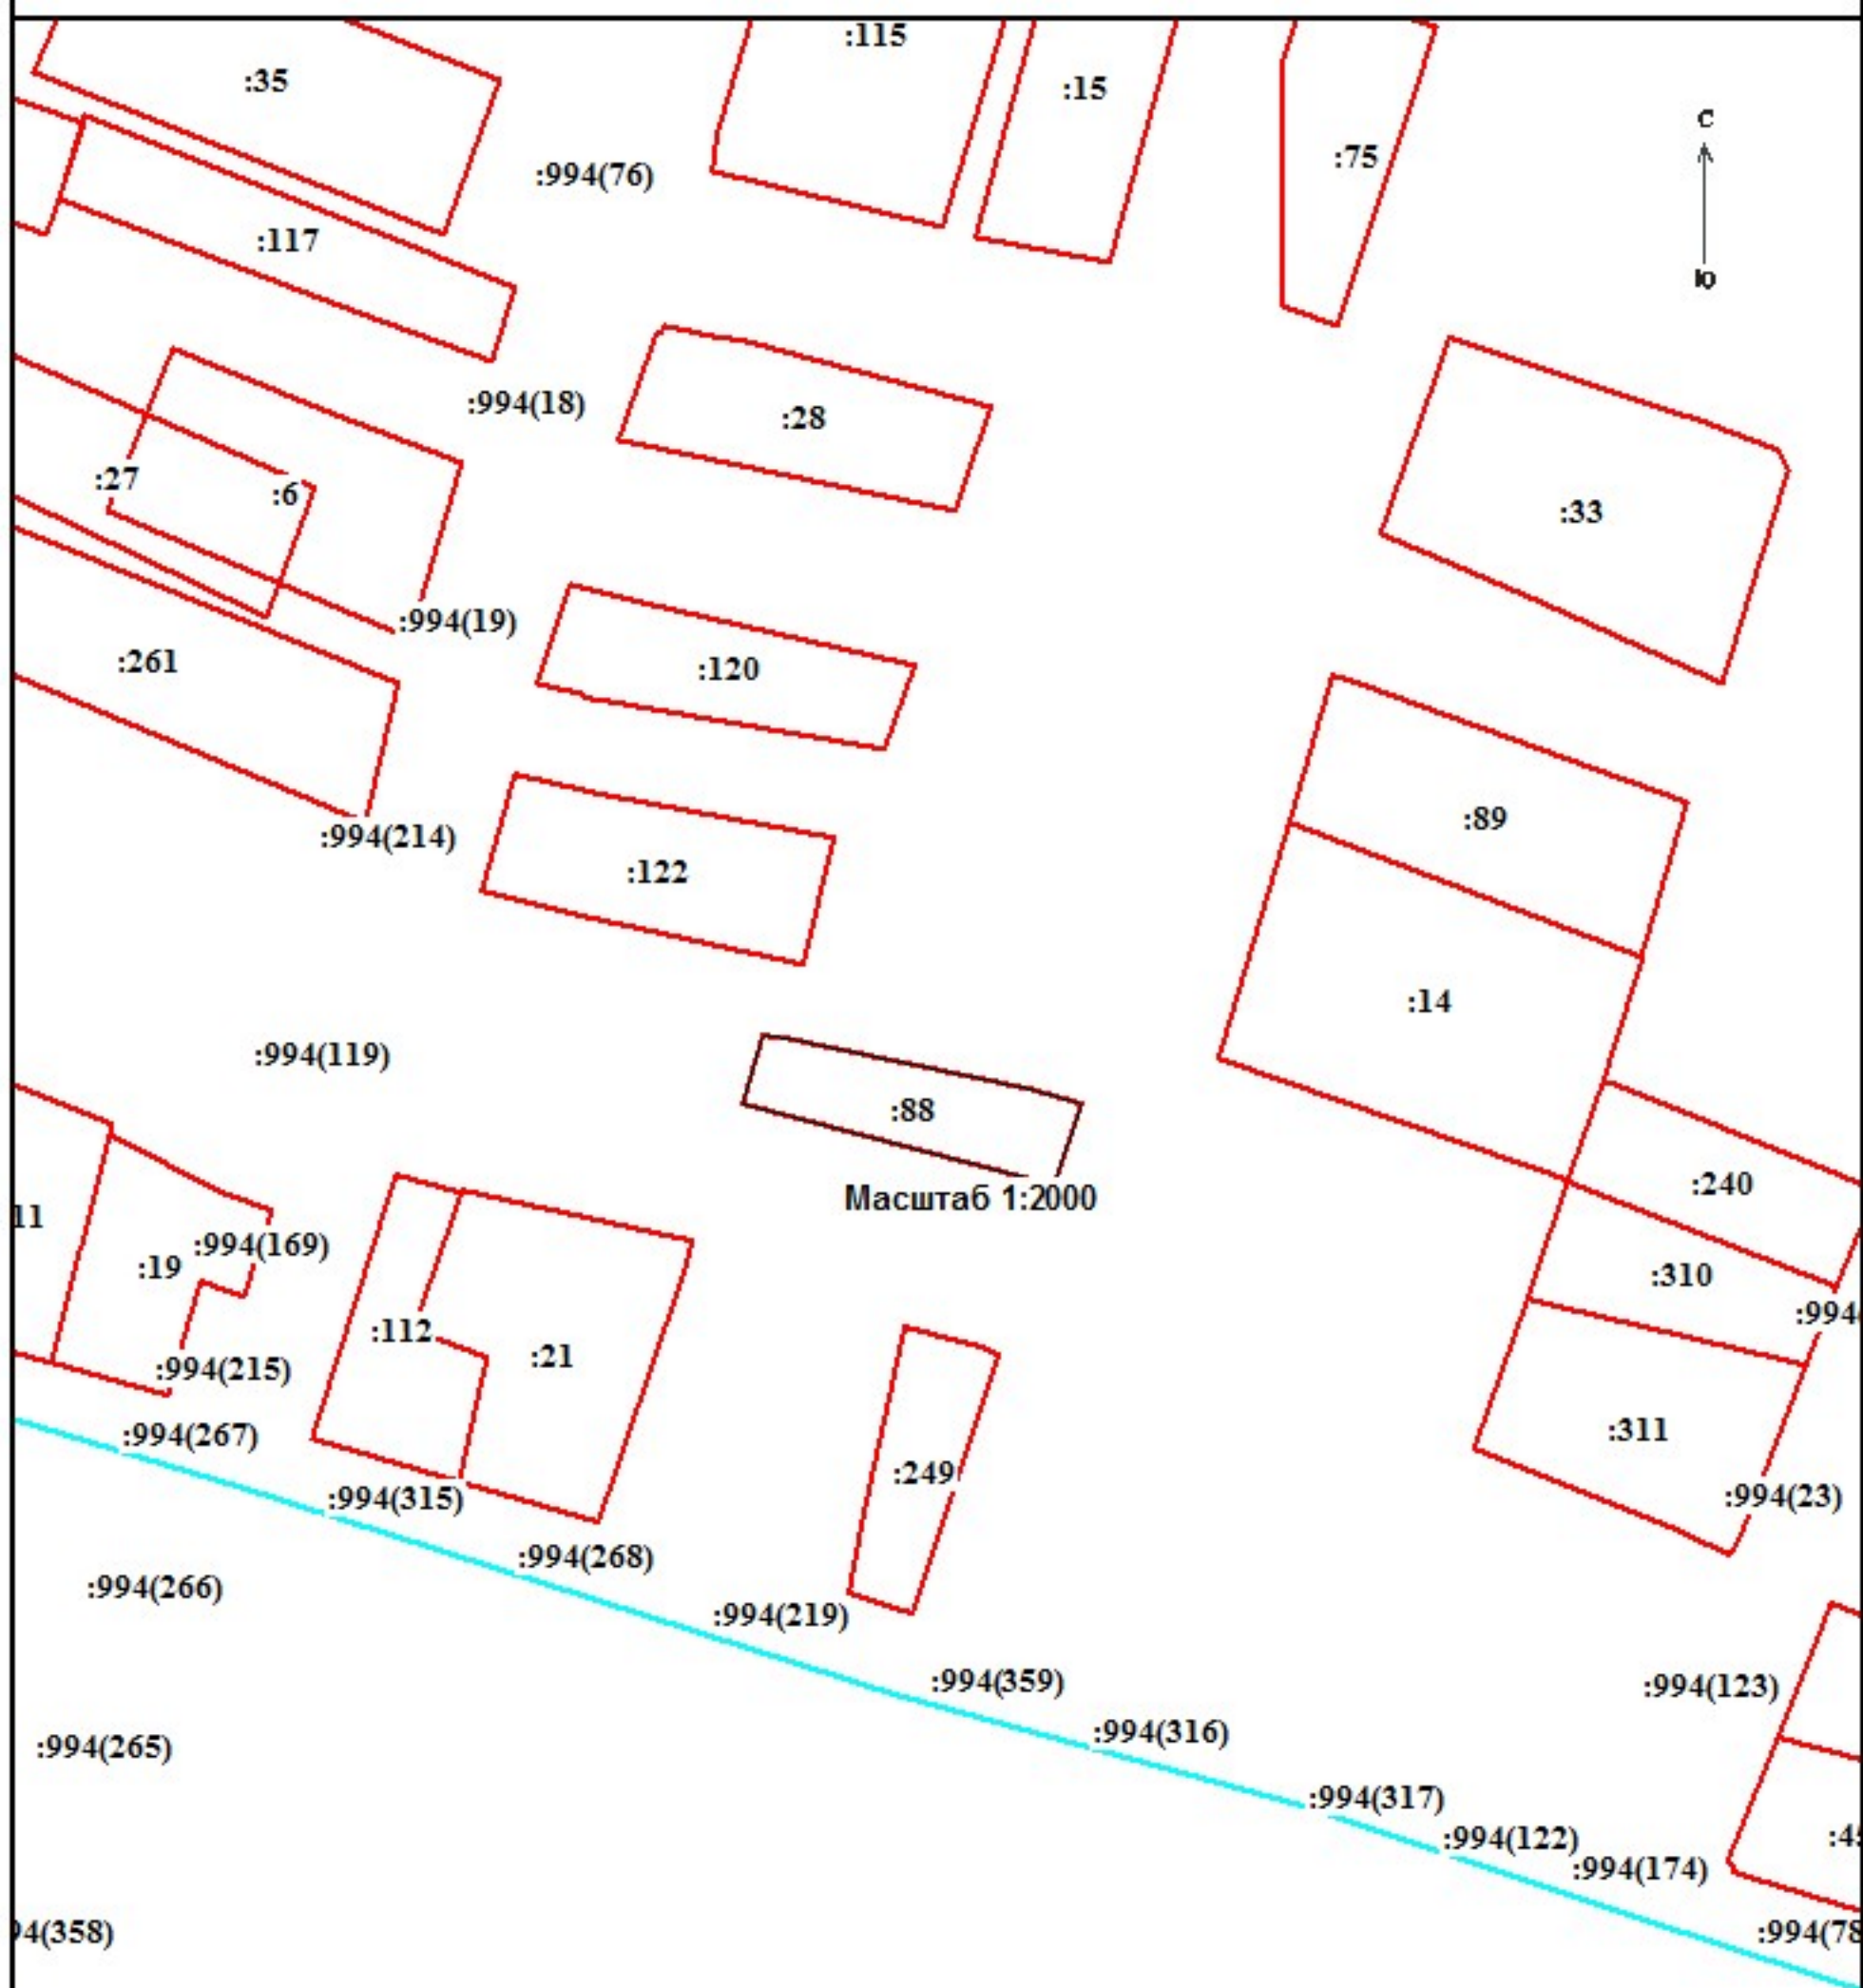

### Схема расположения земельных участков

#### Условные обозначения:

- граница земельного участка
- :88 - кадастровый номер земельного участка
- :994 - кадастровый номер земельного участка, занесенного в ЕГРН
- 23:15:0505008 - кадастровый номер квартала
- граница квартала